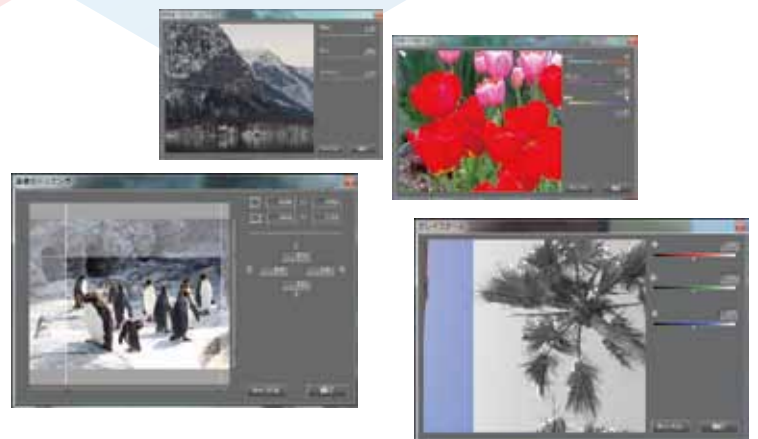

3つの機能がコレ1本で実現!

DigiSucacino[®]で電子透かしを入れよう!

電子透かし機能

画像編集機能

画像保護機能

電子透かしとは?

電子透かしとは画像などのデジタルコンテンツに、画質にほとんど影響を与えず特定の情報を埋め込む技術です。見える透かし・見えない透かしを埋め込むことで、画像の所有権と真正性を主張し、第三者による画像の不正利用を抑制します。

DigiSucacino[®]では ST Electronics 社の StegMark[®]の画像電子透かし技術を利用しています。

電子透かし機能

- 画像の所有権・真正性を主張
- 第三者による不正利用を抑制
- 自分だけの My (見える) 透かしも作成できる

対応方式：JPEG、PNG、TIFF、BMP

(イメージ)

ID とパスワード、KeyCrypt を持っている人のみ、暗号化された画像へのアクセス、透かしの埋め込みが可能。

画像保護機能

- データを自動で暗号化し画像を保護して管理
- タグやカテゴリでの管理で画像検索を容易に

ID とパスワード、KeyCrypt を持っていない人は、暗号化された画像へのアクセス、透かしの埋め込みはできません。

画像編集機能

- 明るさやコントラスト・トリミングなどの調整
- 一般の画像編集ソフト並の編集機能を搭載

DigiSucacino® でできること

明るさ調整・コントラスト調整・画像の回転・拡大/調整・トリミング・彩度の調整
カラーバランス調整・ぼかし・ガンマ補正・グレーレベル・シャープネス・レベル調整